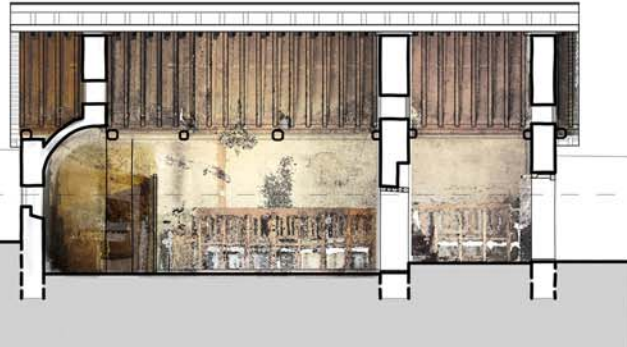

Άγιος Σωζόμενος Γαλάτας